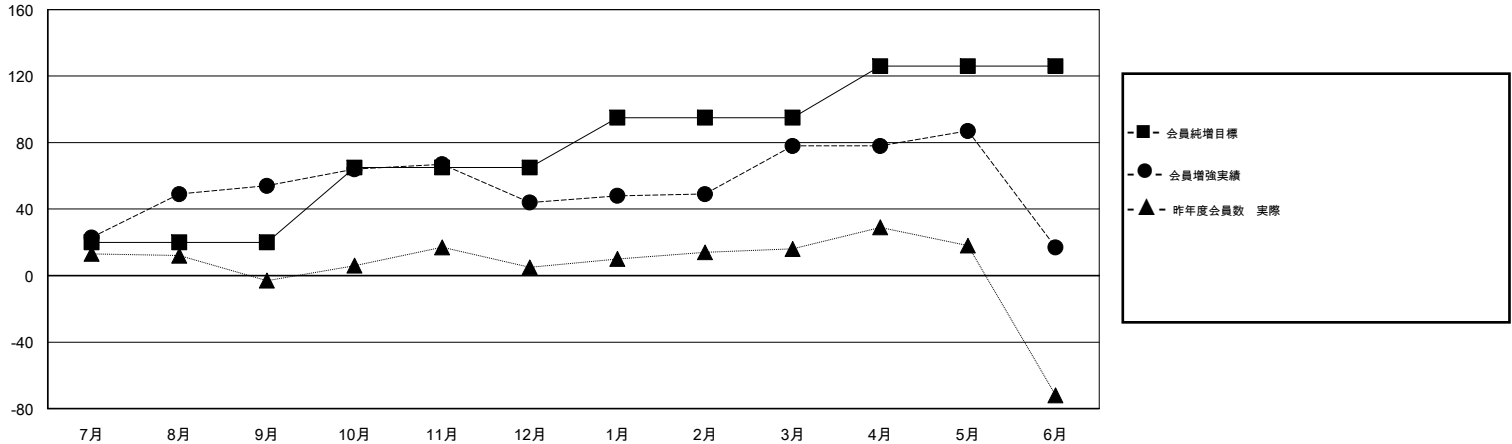

MONTHLY MEMBERSHIP PROGRESS REPORT

District 335 D

Results as of: 06/30/2019

GMT: MASAYOSHI MARUYAMA, YASUHISA NAKAMURA

地域 JAPAN

GMT会則地域

クラブ				名			
結果: 2018-2019				結果: 2018-2019			
四半期	新クラブ目標	新クラブ	解散クラブ	四半期	会員純増目標	会員増強実績	退会者(転籍を含む) 実際
7月/8月/9月	20	0	0	7月/8月/9月	20	64	10
10月/11月/12月	0	0	0	10月/11月/12月	45	22	30
1月/2月/3月	0	0	0	1月/2月/3月	30	57	22
4月/5月/6月	0	0	0	4月/5月/6月	31	43	104

新クラブ目標及び実績累計

会員目標及び実績累計

解散クラブ: 0	41 CLUBS OF 60 一名以上の新会員を登録	男女別 男性 1,500 (78.86%) 女性 402 (21.14%) 女性%年度目標: 0%
退会者 物故会員 9 クラブ解散 0 その他 157 合計 166	会員累計データを見るには、ここをクリック	世帯主/家族会員合計 487 国際会費半額の家族会員 254